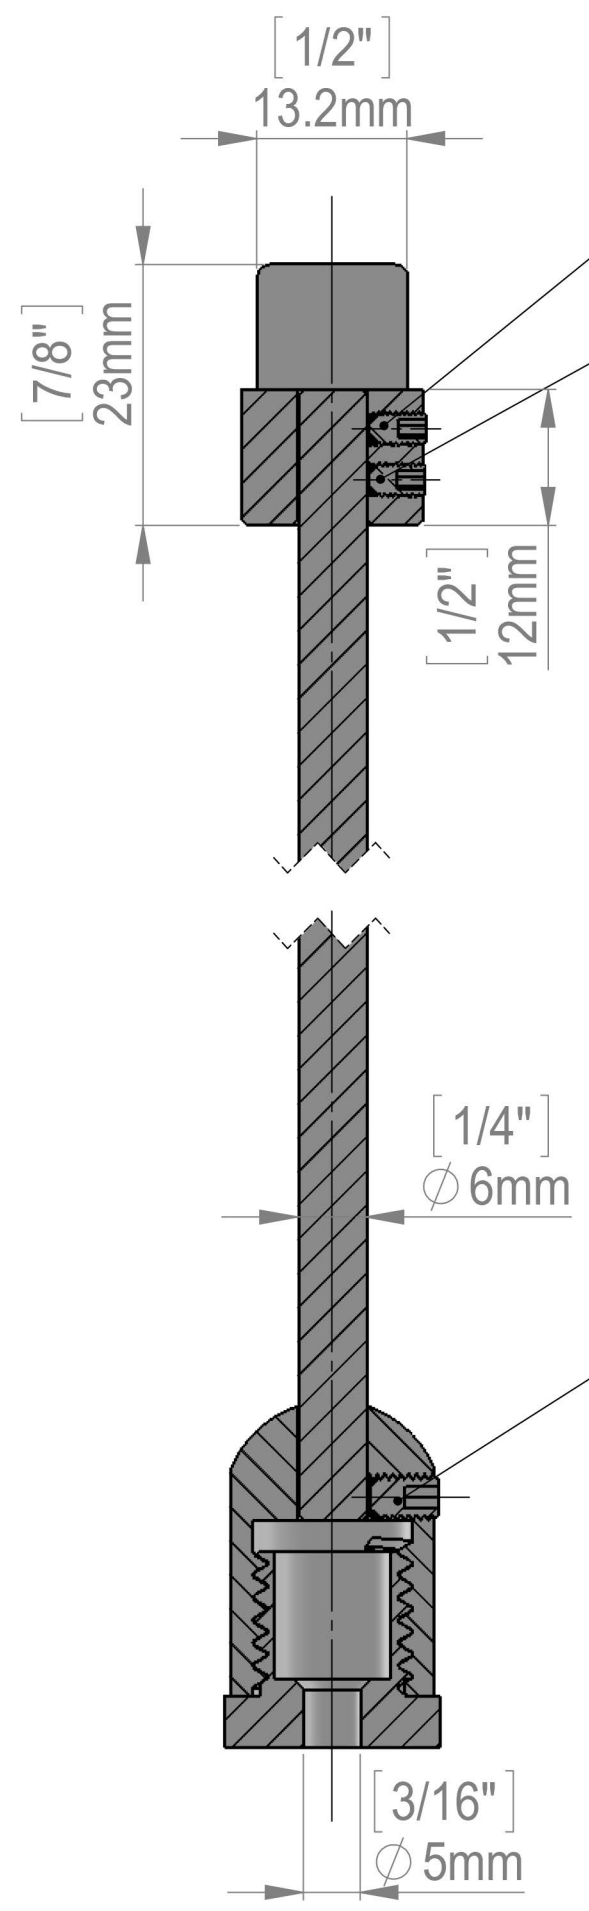

SRG1902 Without Rod  
 SRG1902-1 With Rod L 3' (1m)  
 SRG1902-2 With Rod L 4' 11" (1.5m)  
 SRG1902-3 With Rod L 6' (2m)  
 SRG1902-4 With Rod L 9' (3m)

SECTION E-E  
 SCALE 1.5 : 1

ITEM NO.	PART NUMBER	DESCRIPTION	QTY.
1	RG1902A		1
2	RG1902B		1
3	6mm Rod		1
4	RG1902C		1
5	M6x8 Réaliste		1
6	PE cap		1
7	M3x5 Réaliste		2
8	M4x6 Réaliste		1

Title : SRG1902		Scale : 1.5:1	Mbs R&D	
Mbs Standoffs 5046 W. Linebaugh Ave. Tampa, FL. 33634 (813) 938-6025		Material:	Finish	Customer:
N°programme laser		N°prog. Mécanum.	Qty :	Rep :
			N° Plan : RG1902	