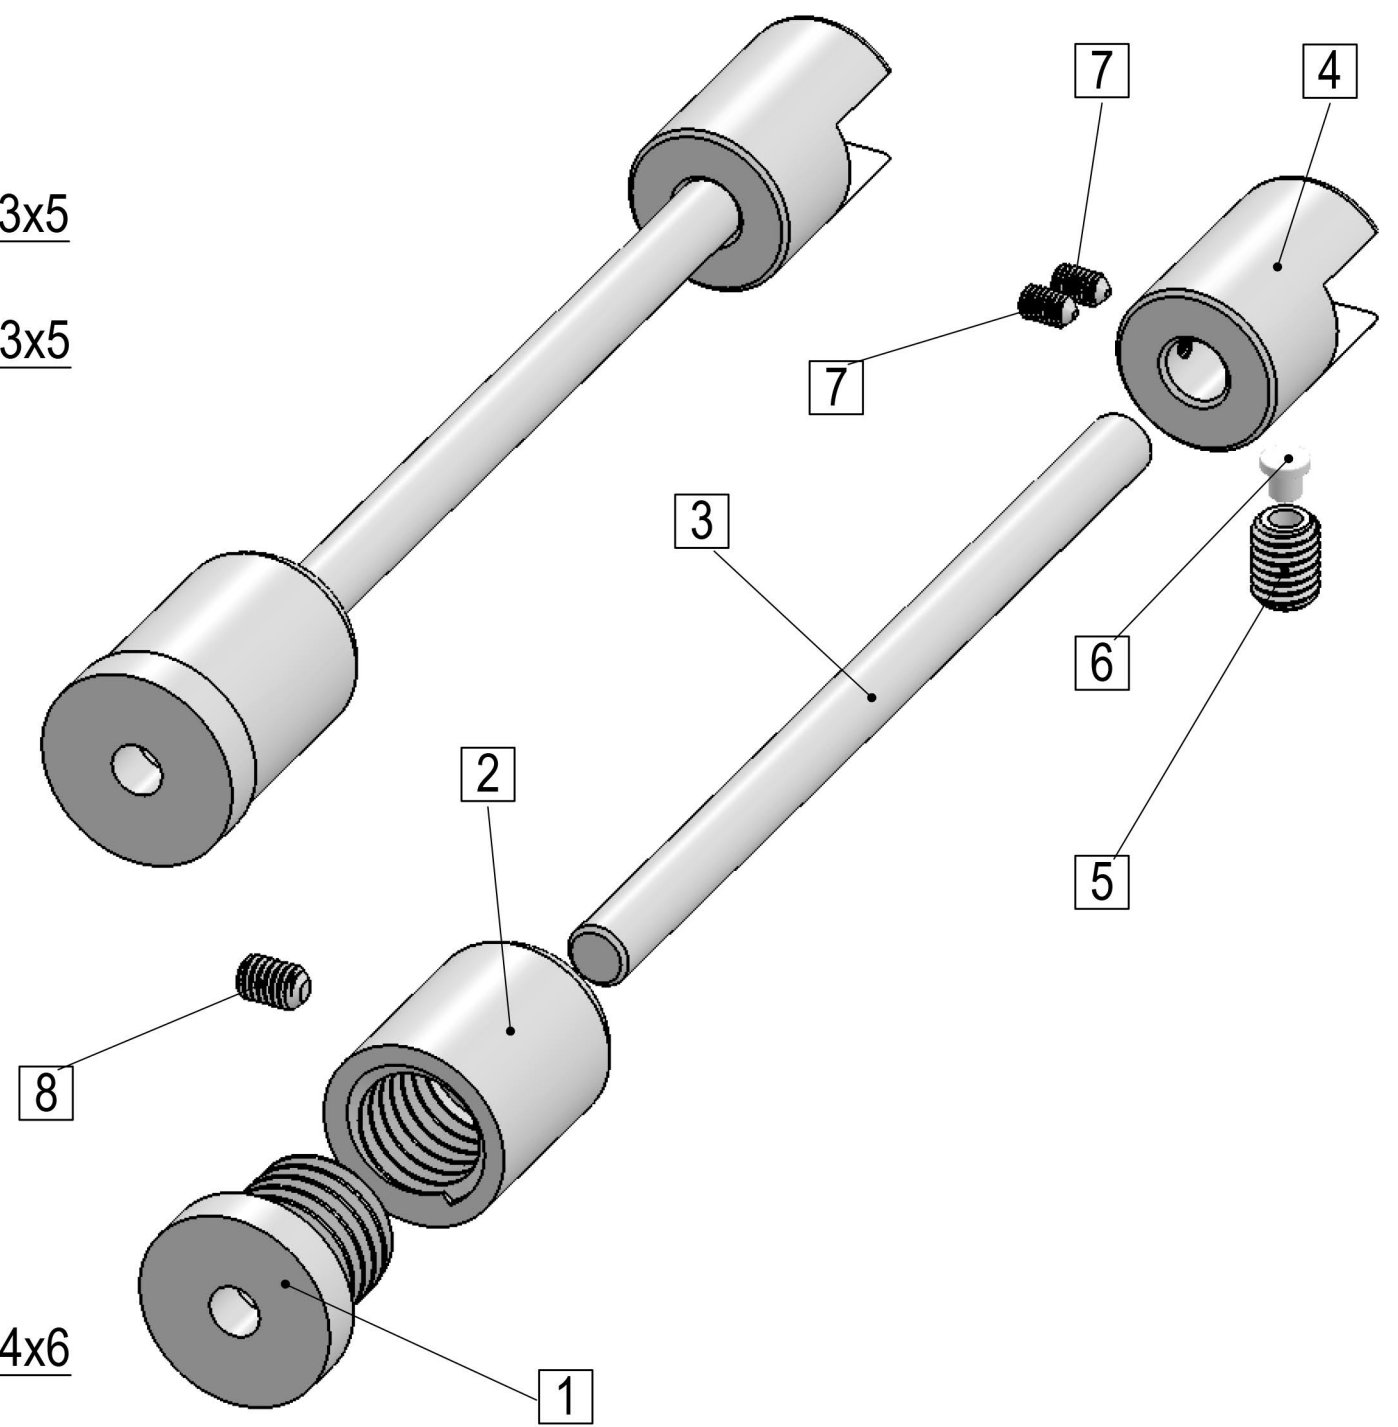

SRG1902 Without Rod  
 SRG1902-1 With Rod L 3' (1m)  
 SRG1902-2 With Rod L 4' 11" (1.5m)  
 SRG1902-3 With Rod L 6' (2m)  
 SRG1902-4 With Rod L 9' (3m)

SECTION E-E  
 SCALE 1.5 : 1

ITEM NO.	PART NUMBER	DESCRIPTION	QTY.
1	RG1902A		1
2	RG1902B		1
3	6mm Rod		1
4	RG1902C		1
5	M6x8 Réaliste		1
6	PE cap		1
7	M3x5 Réaliste		2
8	M4x6 Réaliste		1

Title : SRG1902		Scale : 1.5:1	Mbs R&D	
Mbs Standoffs 5046 W. Linebaugh Ave. Tampa, FL. 33634 (813) 938-6025		Material:	Finish	Customer:
N°programme laser		N°prog. Mécanum.	Qty :	Rep :
			N° Plan : RG1902	