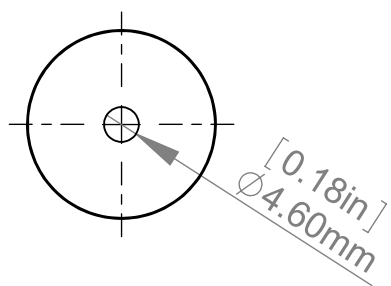

Silicon Washer

Item	Qty.	Description
1	1	SBL25-12 Body (25x12)
2	1	SBL25 Head
3	2	SBL25 Washer

Title : SBL25-12		Scale : 1:1	
		Customer:	
Material:	Finish	Qty :	Rep :
N°programme laser	N°prog. Mécanum.	N° Plan : SBL25-12	