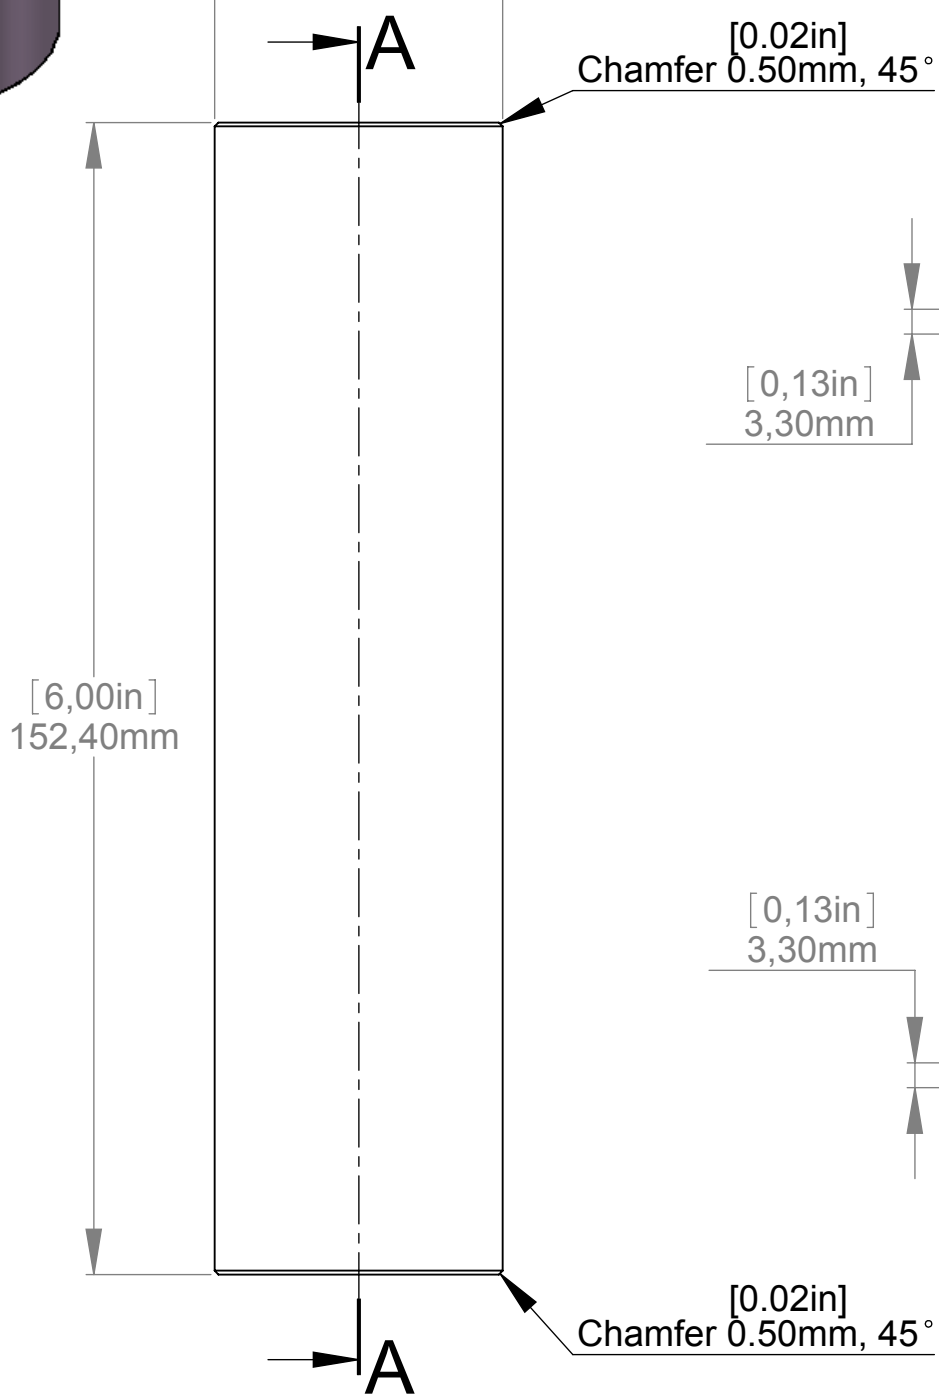

[1,50in]
 $\varnothing 38,10\text{mm}$

Title : S150-600			Scale : 1:1	
			Sizes : Letter Landscape	
Material:		Finish		Customer:
N°programme laser		N°prog. Mécanum.		Qty : Rep :
		N° Plan : S150-600		