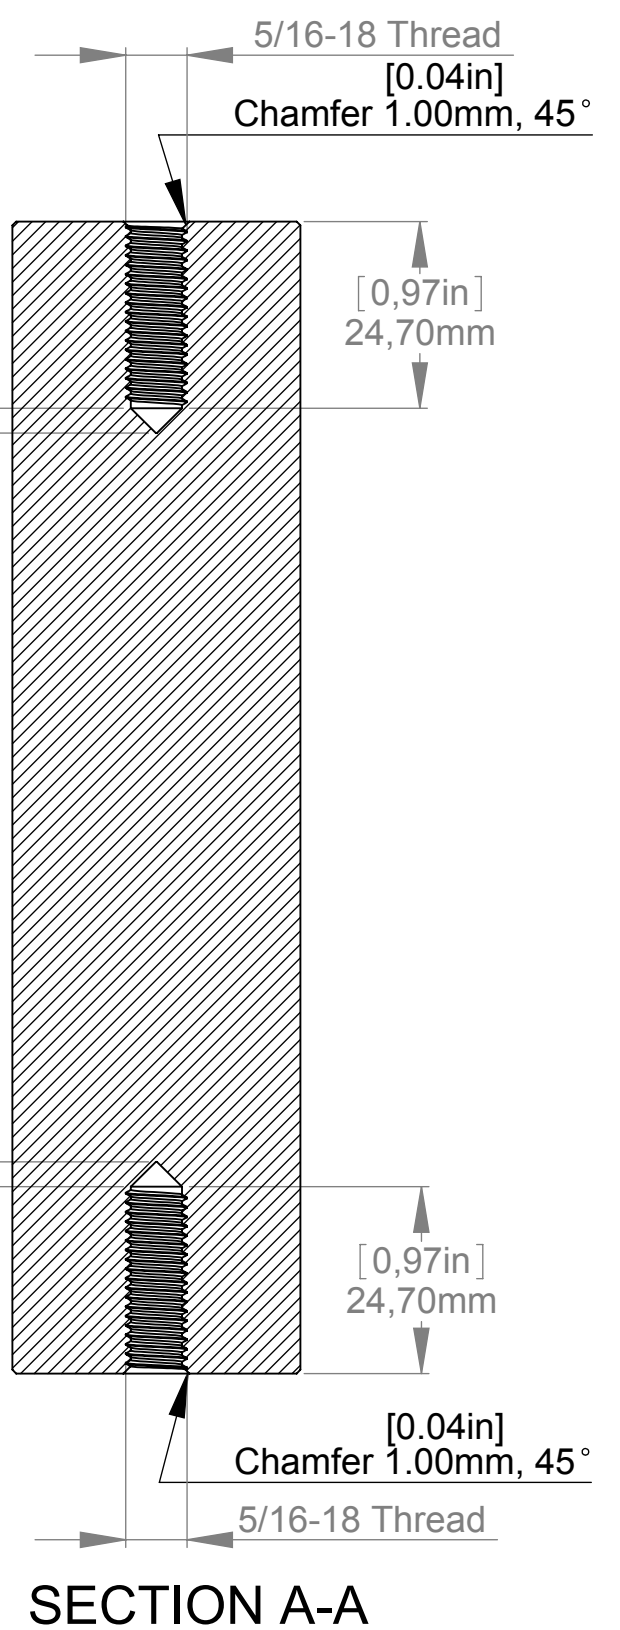

[1,50in]
 $\varnothing 38,10\text{mm}$

Title : S150-600			Scale : 1:1	
			Sizes : Letter Landscape	
Material:		Finish		Customer:
N°programme laser		N°prog. Mécanum.		Qty : Rep :
		N° Plan : S150-600		