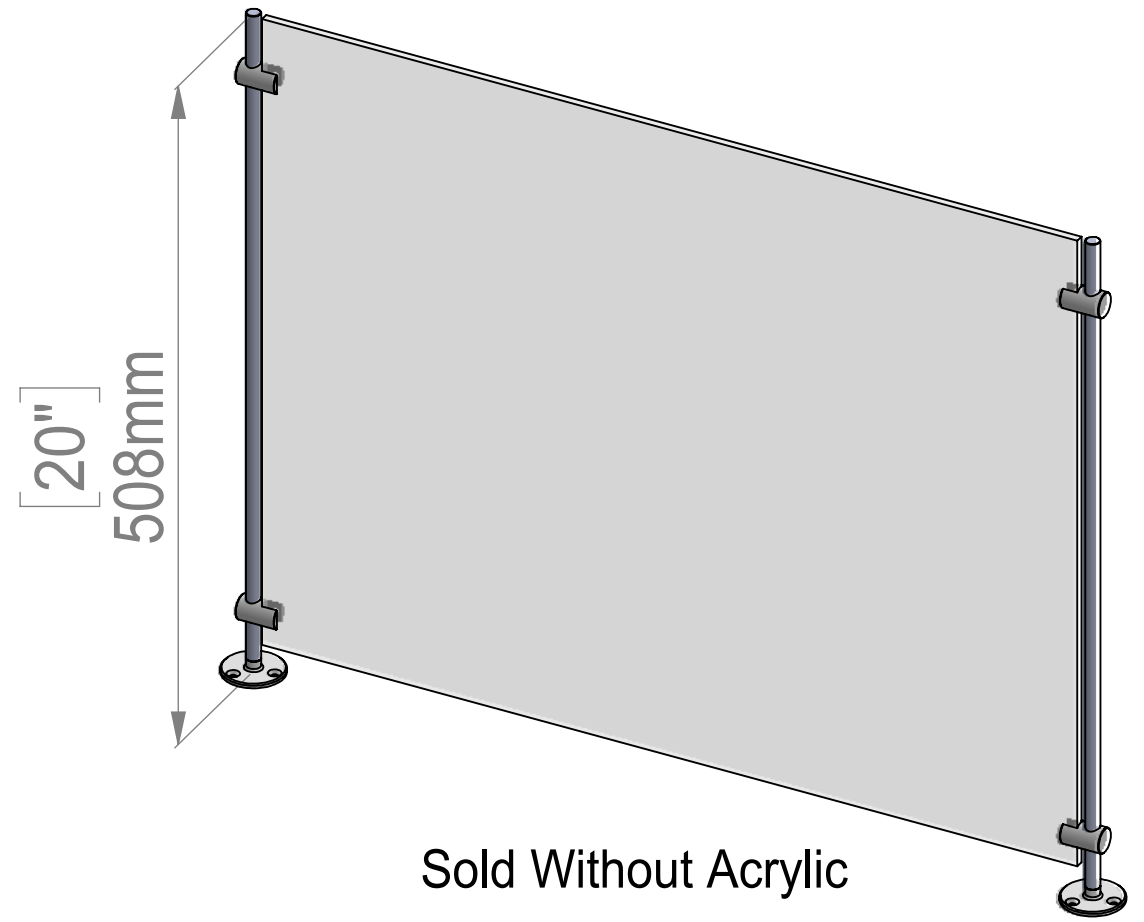

Set of 2

Sold Without Acrylic

Title : RPSL20			Scale : 1:2		
			Sizes : Letter Landscape	Customer:	
		Material:	Finish	Qty :	Rep :
		N°programme laser	N°prog. Mécanum.	N° Plan : RPS 24	