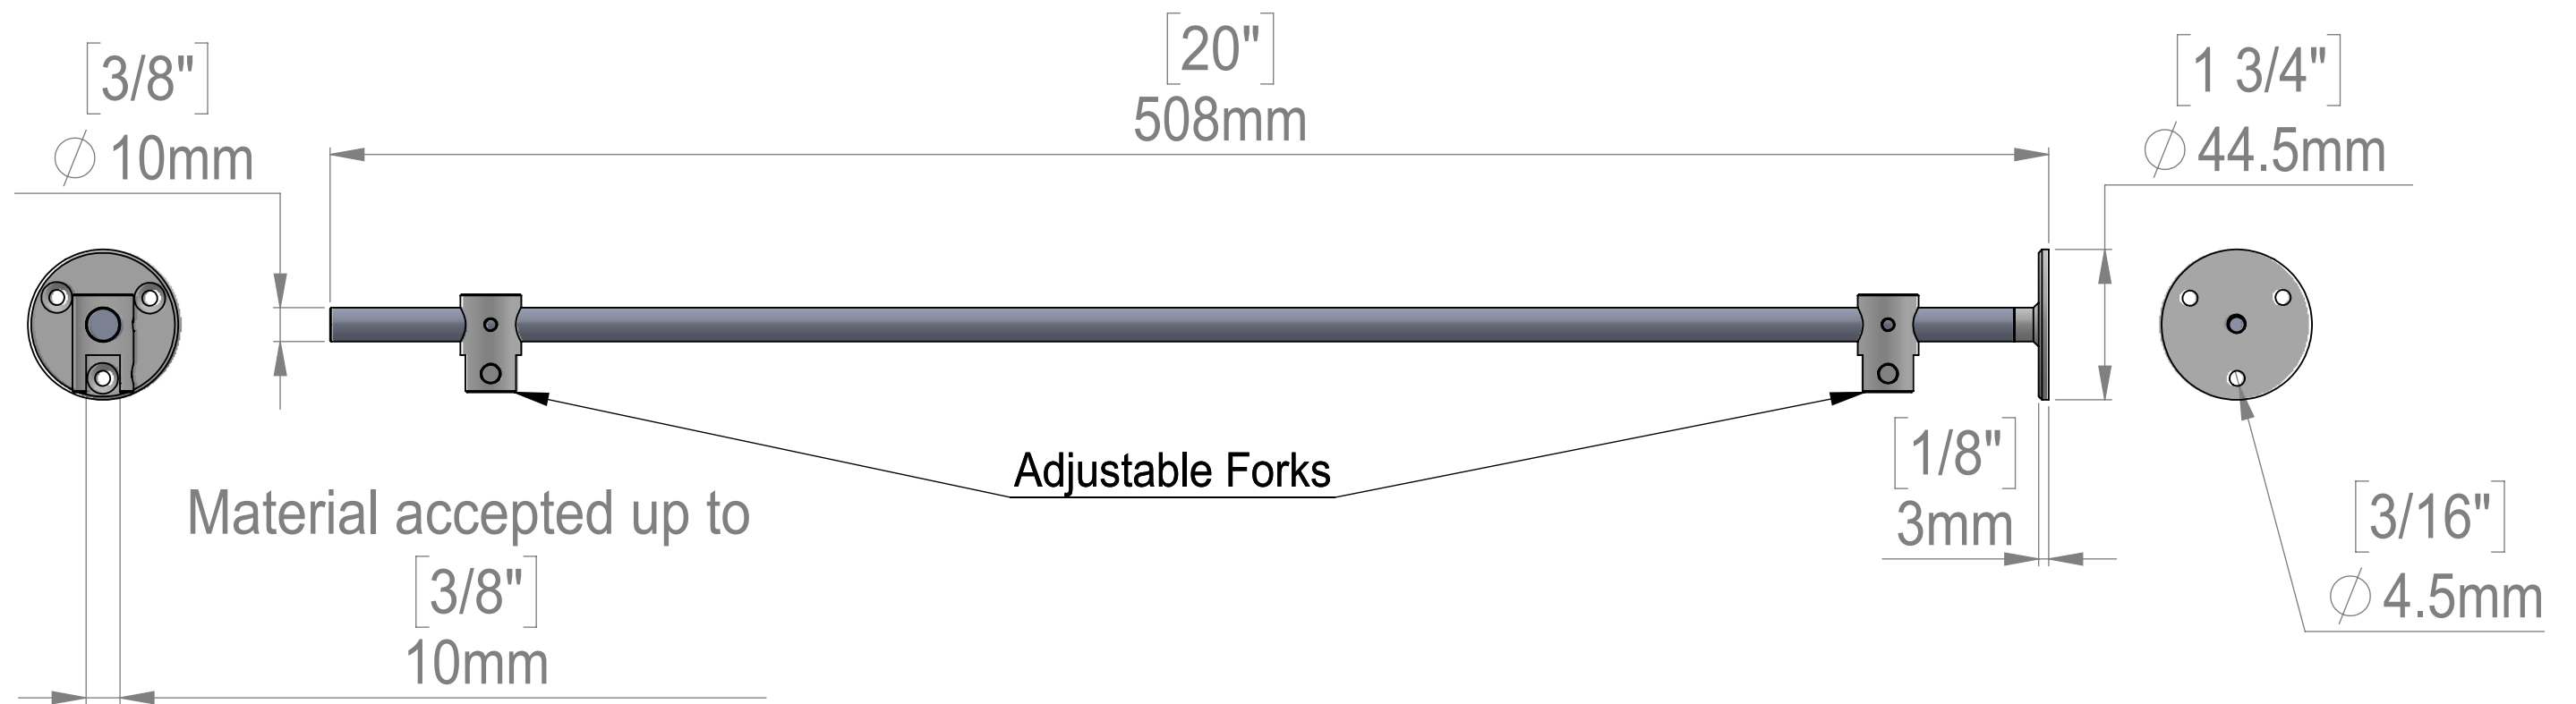

Set of 2

Sold Without Acrylic

Title : RPSL20			Scale : 1:2		
			Sizes : Letter Landscape	Customer:	
		Material:	Finish	Qty :	Rep :
		N°programme laser	N°prog. Mécanum.	N° Plan : RPS 24	