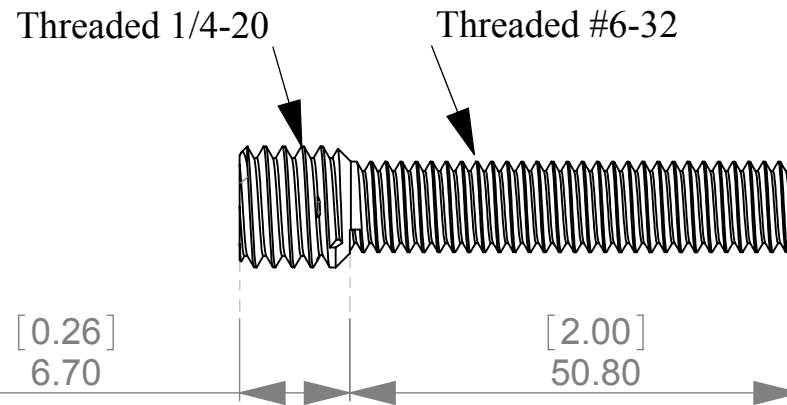

Hex Key 1/8 Size

Hex Key 1/8 Size

Title :HB025-200

Scale : 2:1

Sizes : A4

Customer :

Material:  
Steel Zinc

Finish :