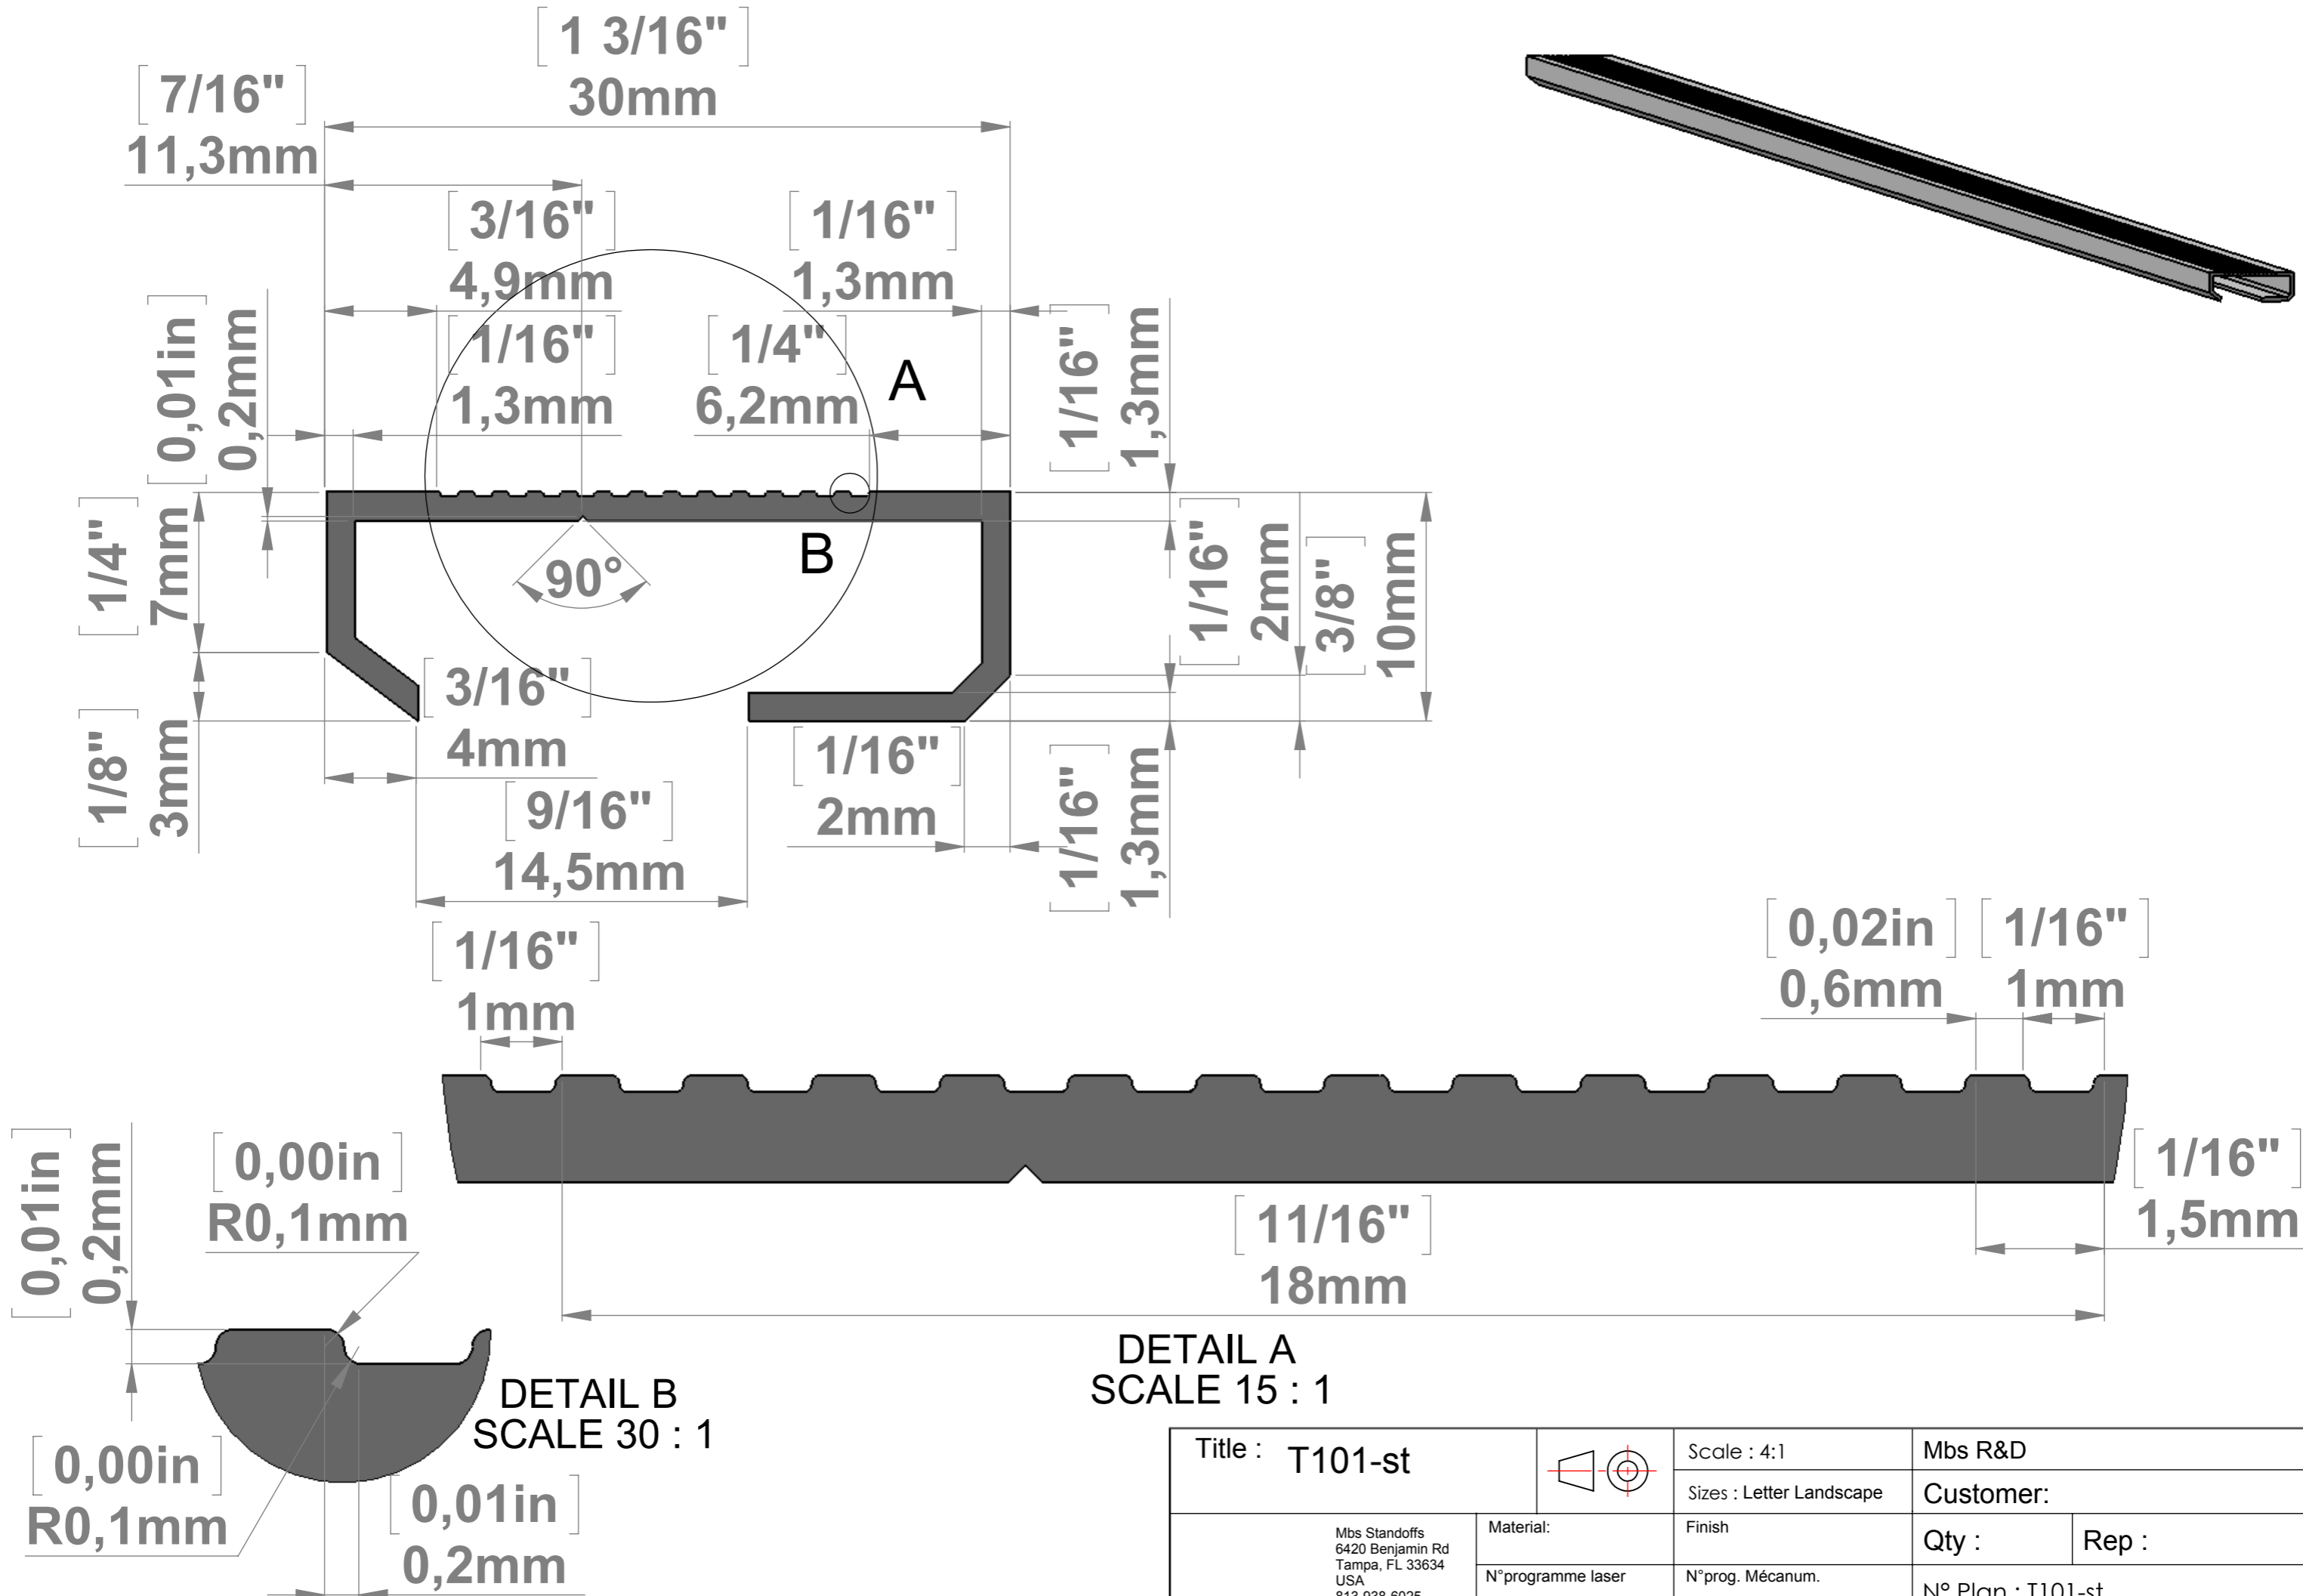

Title : T101-st			Scale : 4:1	Customer:	
			Sizes : Letter Landscape	Qty :	Rep :
Material:		Finish	N° Plan : T101-st		
N°programme laser		N°prog. Mécanum.			

DETAIL A
SCALE 15 : 1

DETAIL B
SCALE 30 : 1

Title : T101-st			Scale : 4:1	Mbs R&D	
Mbs Standoffs 6420 Benjamin Rd Tampa, FL 33634 USA 813-938-6025			Sizes : Letter Landscape	Customer:	
Material:		Finish	Qty :	Rep :	
N°programme laser		N°prog. Mécanum.	N° Plan : T101-st		