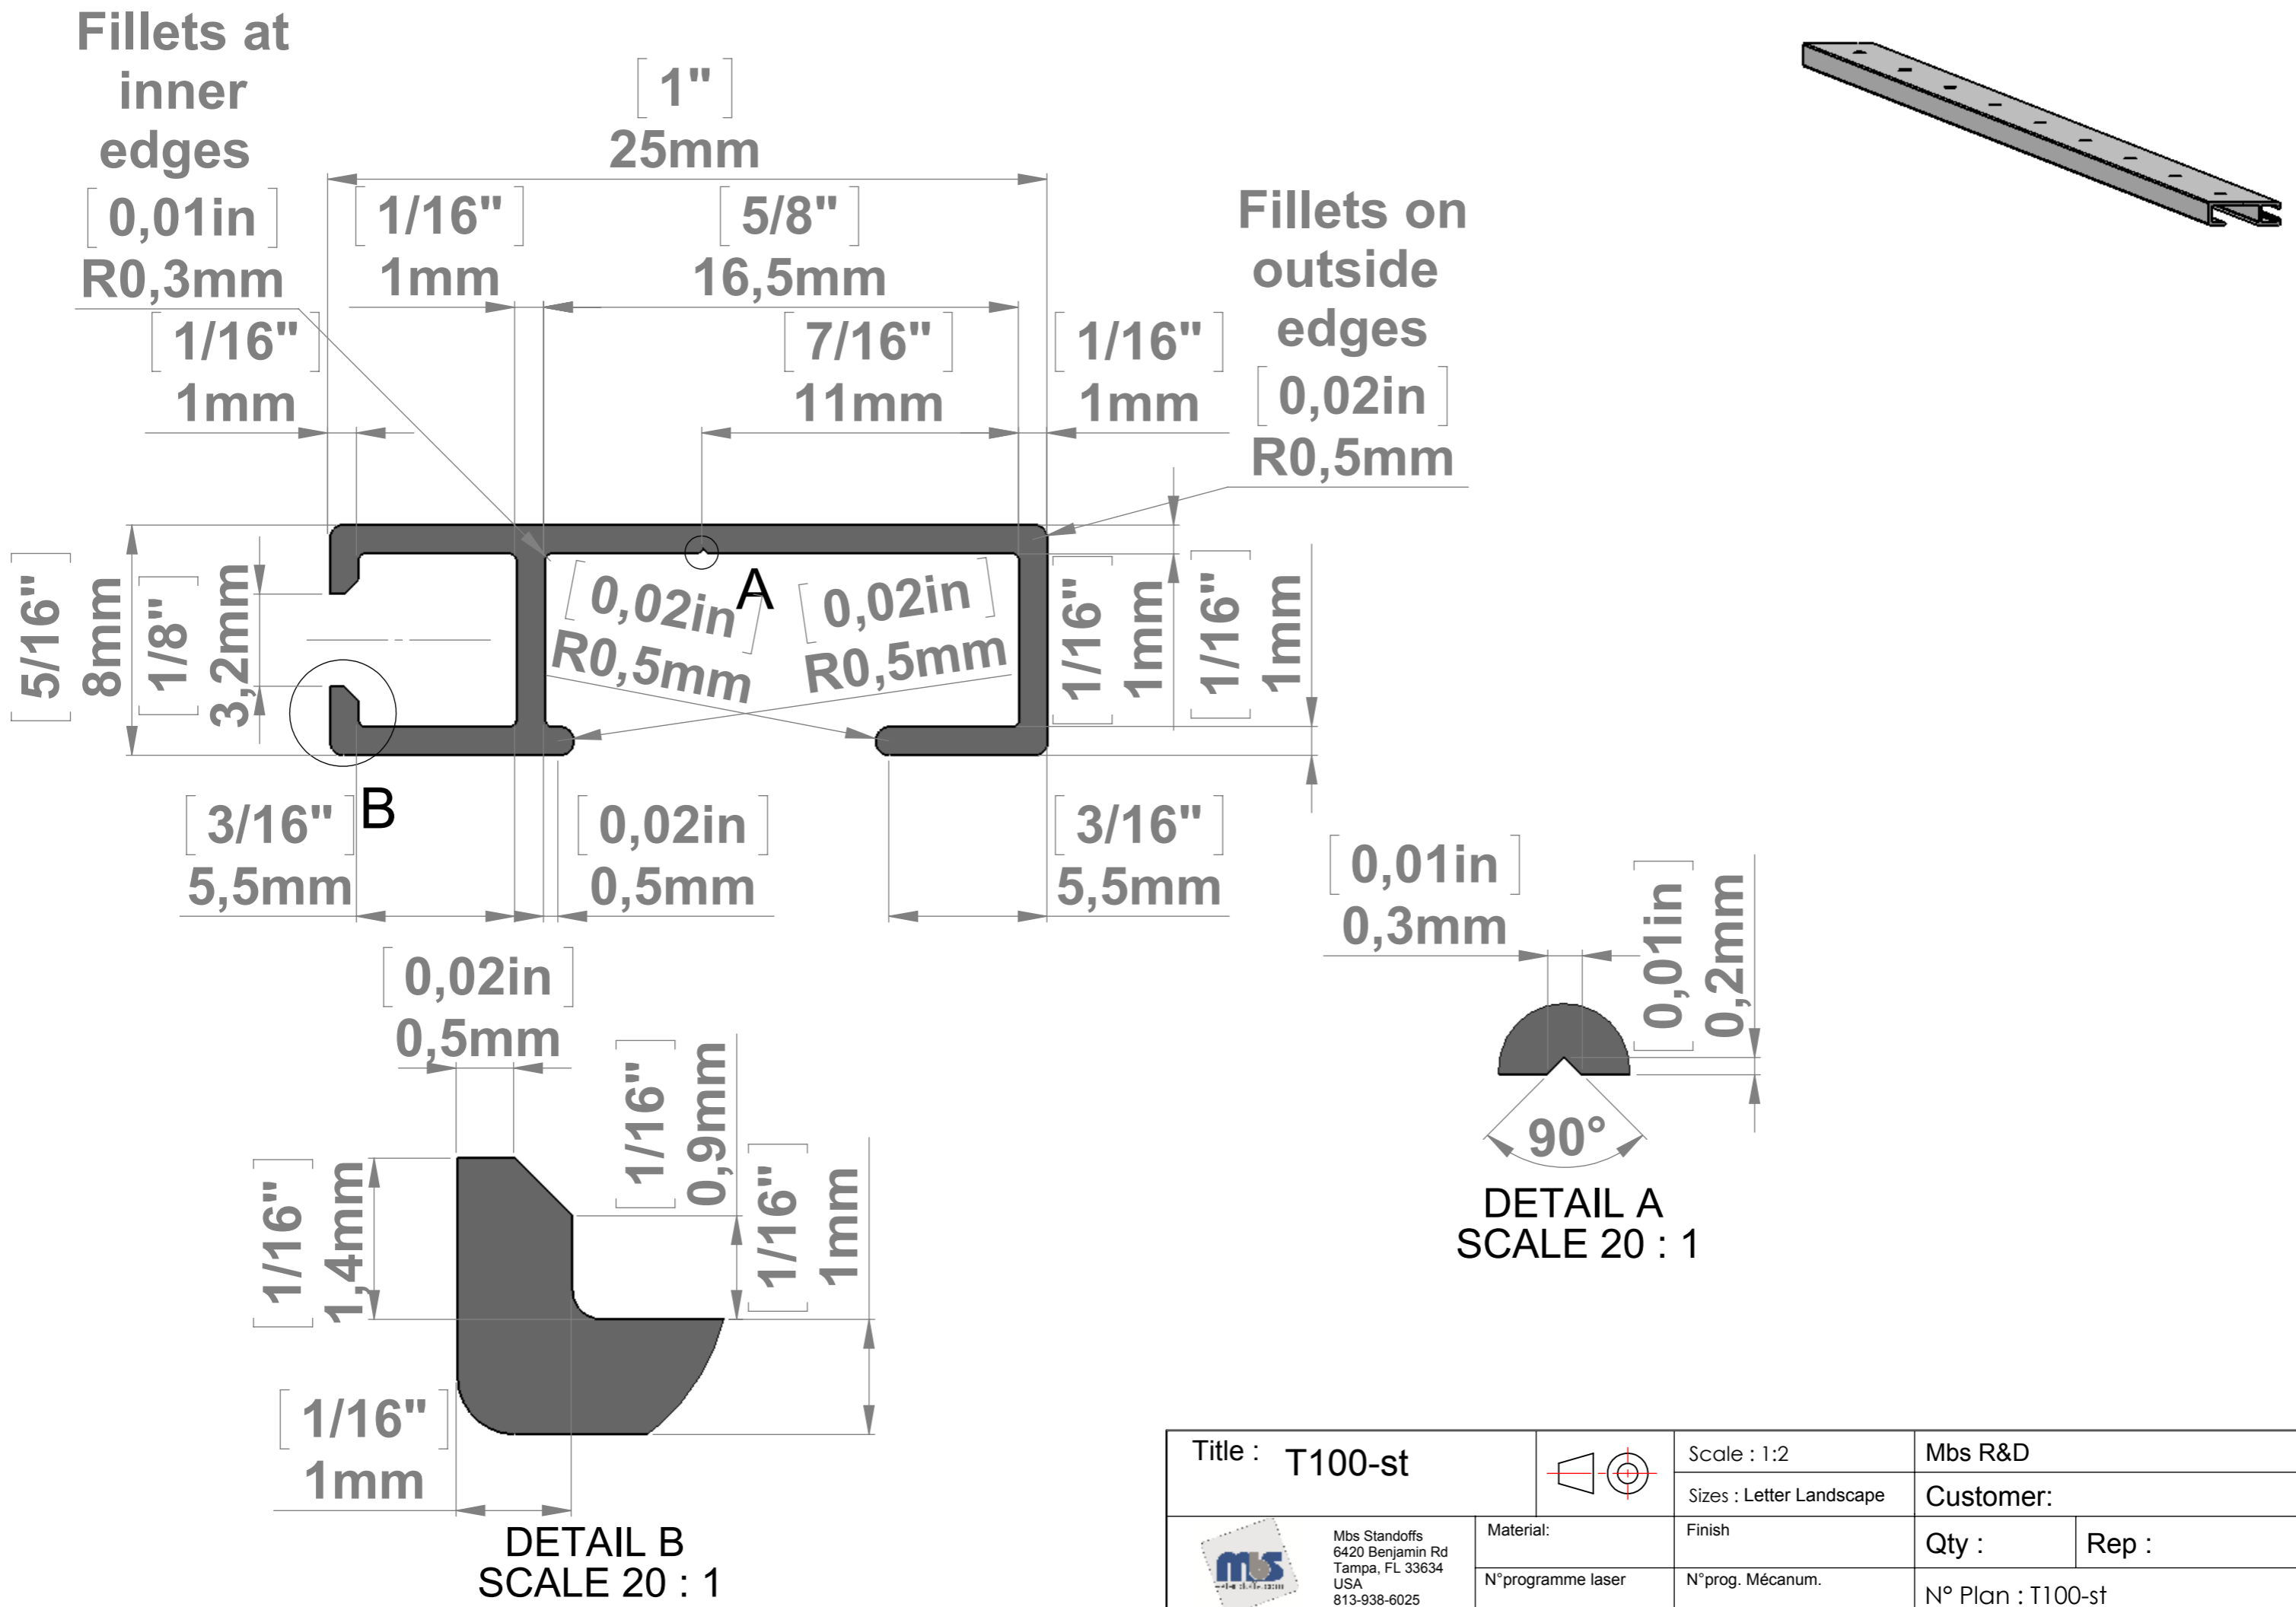

Title : T100-st			Scale : 1:2	
			Sizes : Letter Landscape	
		Material:	Finish	Customer:
		N°programme laser	N°prog. Mécanum.	Qty :      Rep :
		N° Plan : T100-st		

Title : T100-st			Scale : 1:2	Mbs R&D	
			Sizes : Letter Landscape	Customer:	
	Mbs Standoffs 6420 Benjamin Rd Tampa, FL 33634 USA 813-938-6025	Material:	Finish	Qty :	Rep :
		N°programme laser	N°prog. Mécanum.	N° Plan : T100-st	