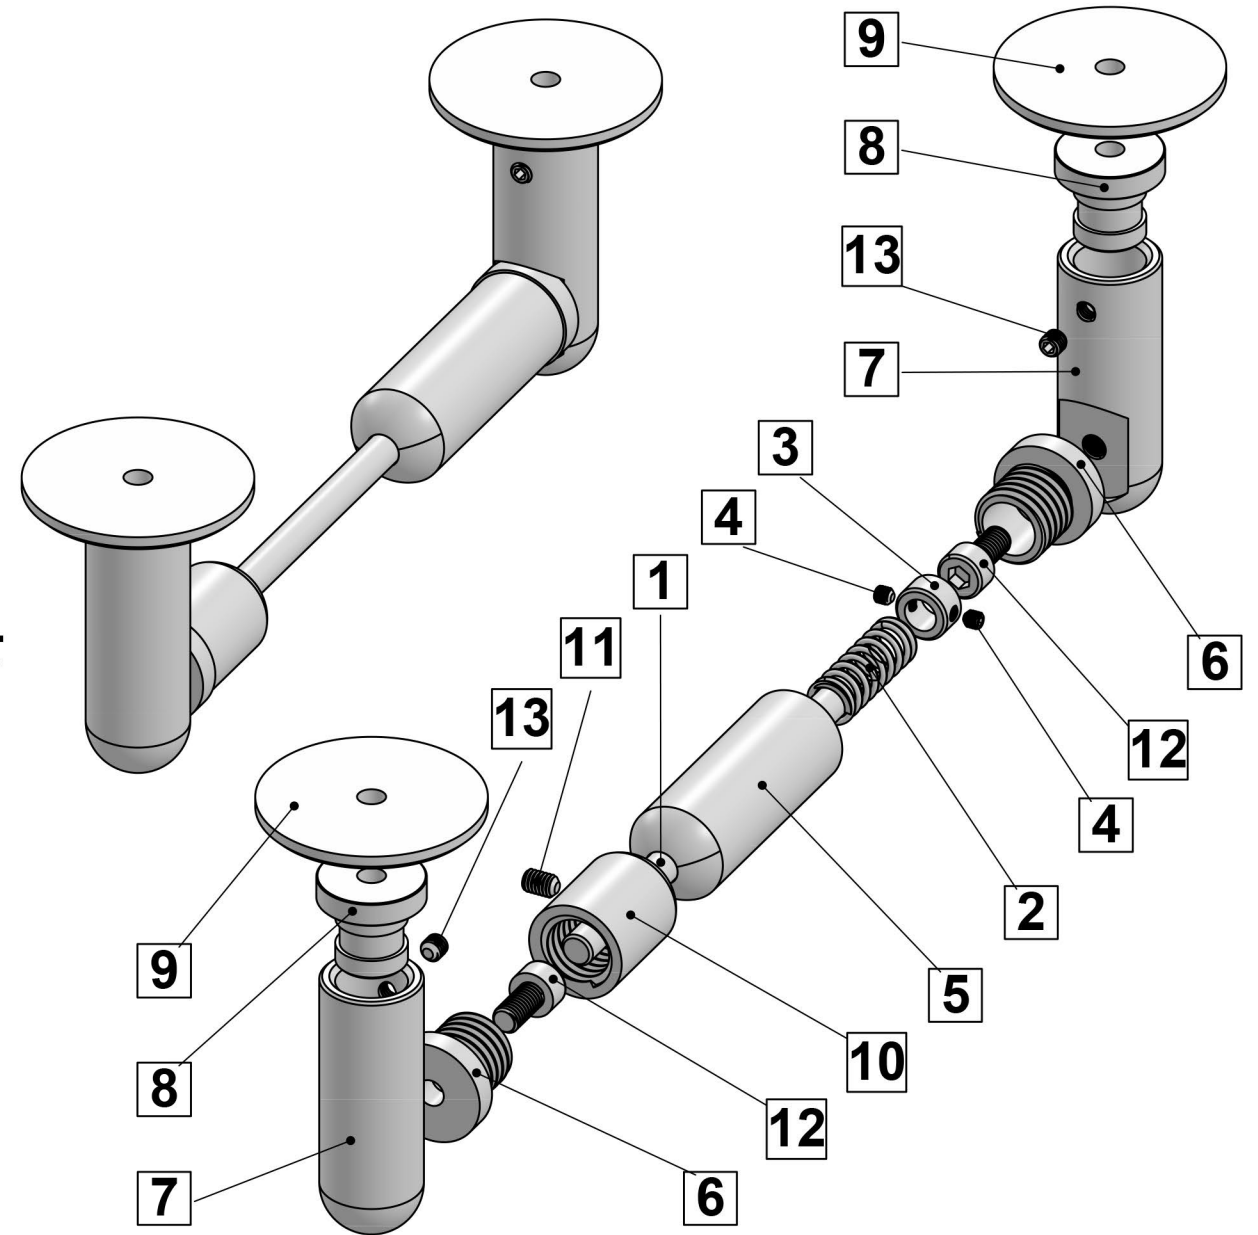

ARG1907 Without Rod
 ARG1907-1 With Rod L 3' (1m)
 ARG1907-2 With Rod L 4' 11" (1.5m)
 ARG1907-3 With Rod L 6' (2m)
 ARG1907-4 With Rod L 9' (3m)

ITEM NO.	PART NUMBER	DESCRIPTION	QTY.
1	6mm Rod		1
2	RG1904E		1
3	RG1904C		1
4	M3x3 Réaliste		2
5	RG1904D		1
6	RG1904Aa		2
7	CG1900B		2
8	CG1900A		2
9	CW4000		2
10	RG1904Ba		1
11	M4x6 Réaliste		1
12	M5x10 Réaliste		2
13	M4x4		2

Title : ARG1907		Scale : 1:1.3	Mbs R&D	
		Sizes : Letter Landscape	Customer:	
Material:		Finish	Qty :	Rep :
Mbs Standoffs 5046 W. Linebaugh Ave. Tampa, FL. 33634 (813) 938-6025		N°programme laser	N°prog. Mécanum.	
		N° Plan : ARG1907		