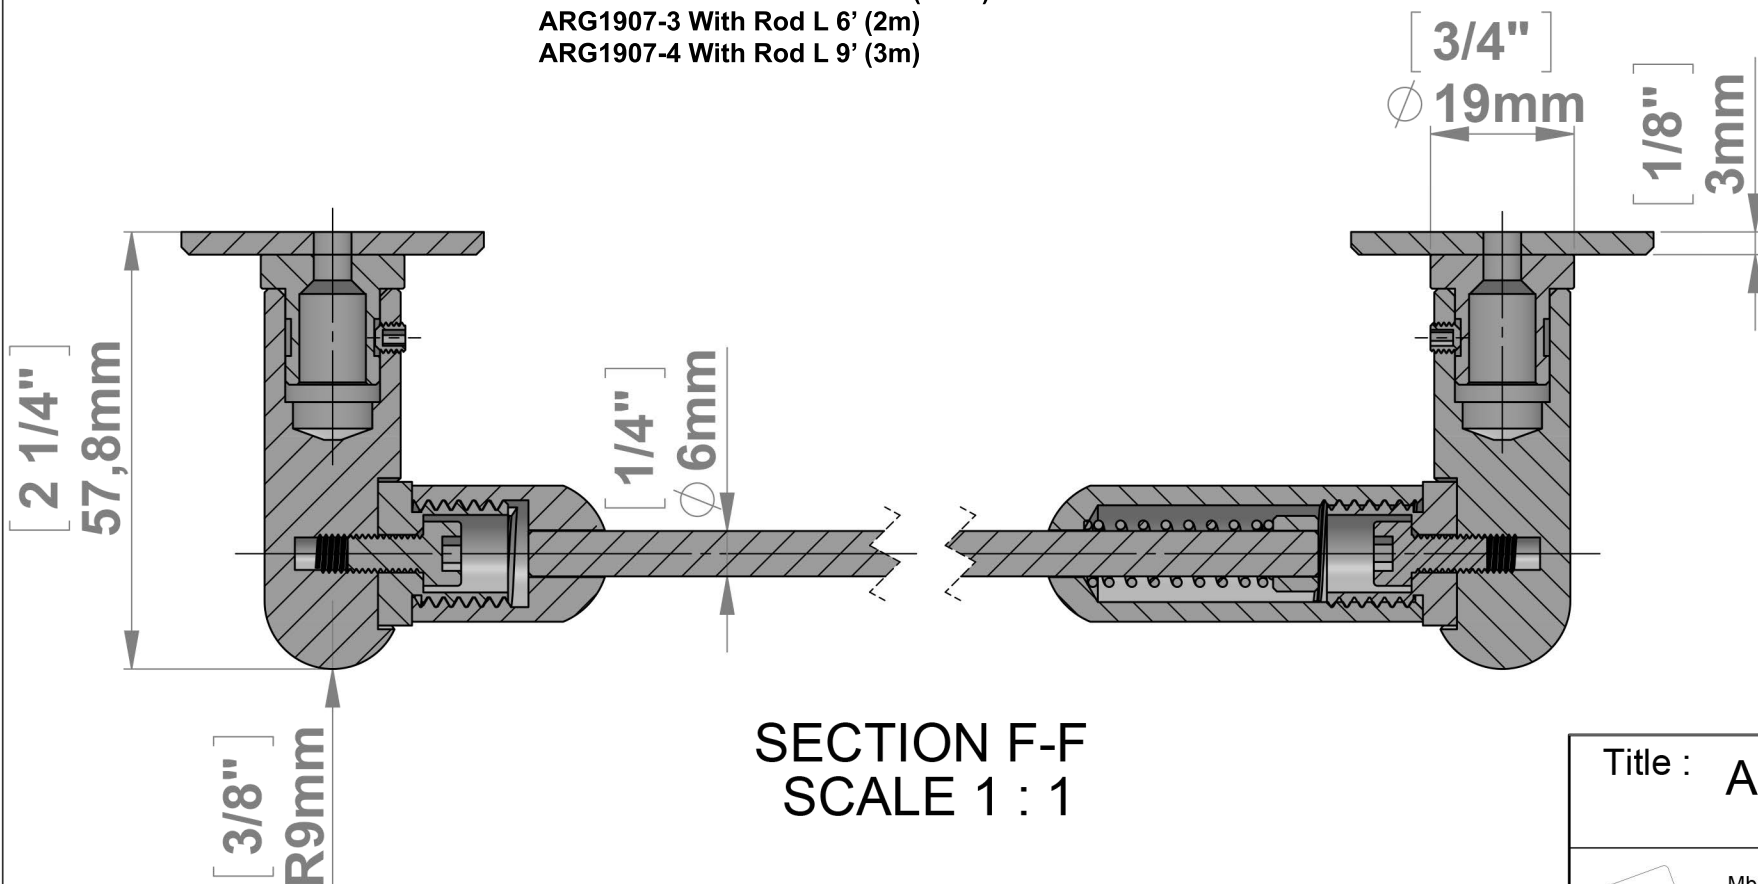

ARG1907 Without Rod
 ARG1907-1 With Rod L 3' (1m)
 ARG1907-2 With Rod L 4' 11" (1.5m)
 ARG1907-3 With Rod L 6' (2m)
 ARG1907-4 With Rod L 9' (3m)

ITEM NO.	PART NUMBER	DESCRIPTION	QTY.
1	6mm Rod		1
2	RG1904E		1
3	RG1904C		1
4	M3x3 Réaliste		2
5	RG1904D		1
6	RG1904Aa		2
7	CG1900B		2
8	CG1900A		2
9	CW4000		2
10	RG1904Ba		1
11	M4x6 Réaliste		1
12	M5x10 Réaliste		2
13	M4x4		2

Title : ARG1907		Scale : 1:1.3	Mbs R&D	
		Sizes : Letter Landscape	Customer:	
Material:		Finish	Qty :	Rep :
Mbs Standoffs 5046 W. Linebaugh Ave. Tampa, FL. 33634 (813) 938-6025		N°programme laser	N°prog. Mécanum.	
		N° Plan : ARG1907		