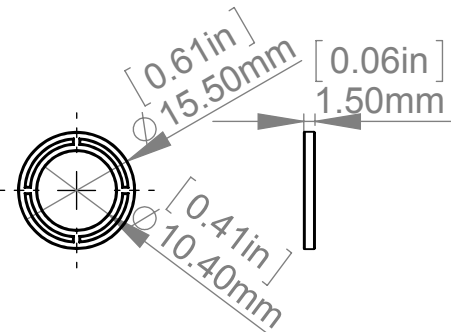

Silicone Washer

Item	Qty.	Description
1	1	AL16-12 (M10) Body (16x12)
2	1	ALS16 (M10) Head
3	2	ALS16 (M10) Washer

Title : <b>AL16-12</b>		Scale : 1:1	
		Customer:	
Material:		Finish	
N°programme laser		N°prog. Mécanum.	
		Qty :	Rep :
		N° Plan : AL16-12	