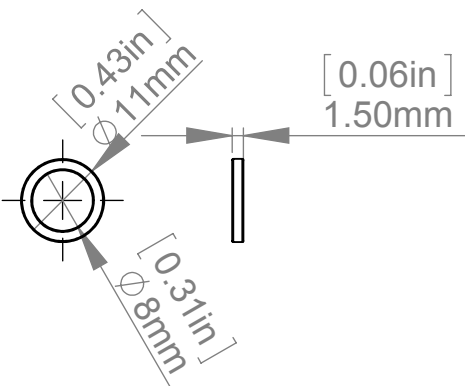

M8 Screw

Nylon Washer

Item	Qty.	Description
1	1	AL12-70 Body (12x65)
2	1	AL12 Head
3	2	AL12 Washer
4	1	M8x10mm Screw

Title : <b>AL12-70</b>		Scale : 1:1	
		Customer:	
Material:	Finish	Qty :	Rep :
N°programme laser	N°prog. Mécanum.	N° Plan : SBL12-70	