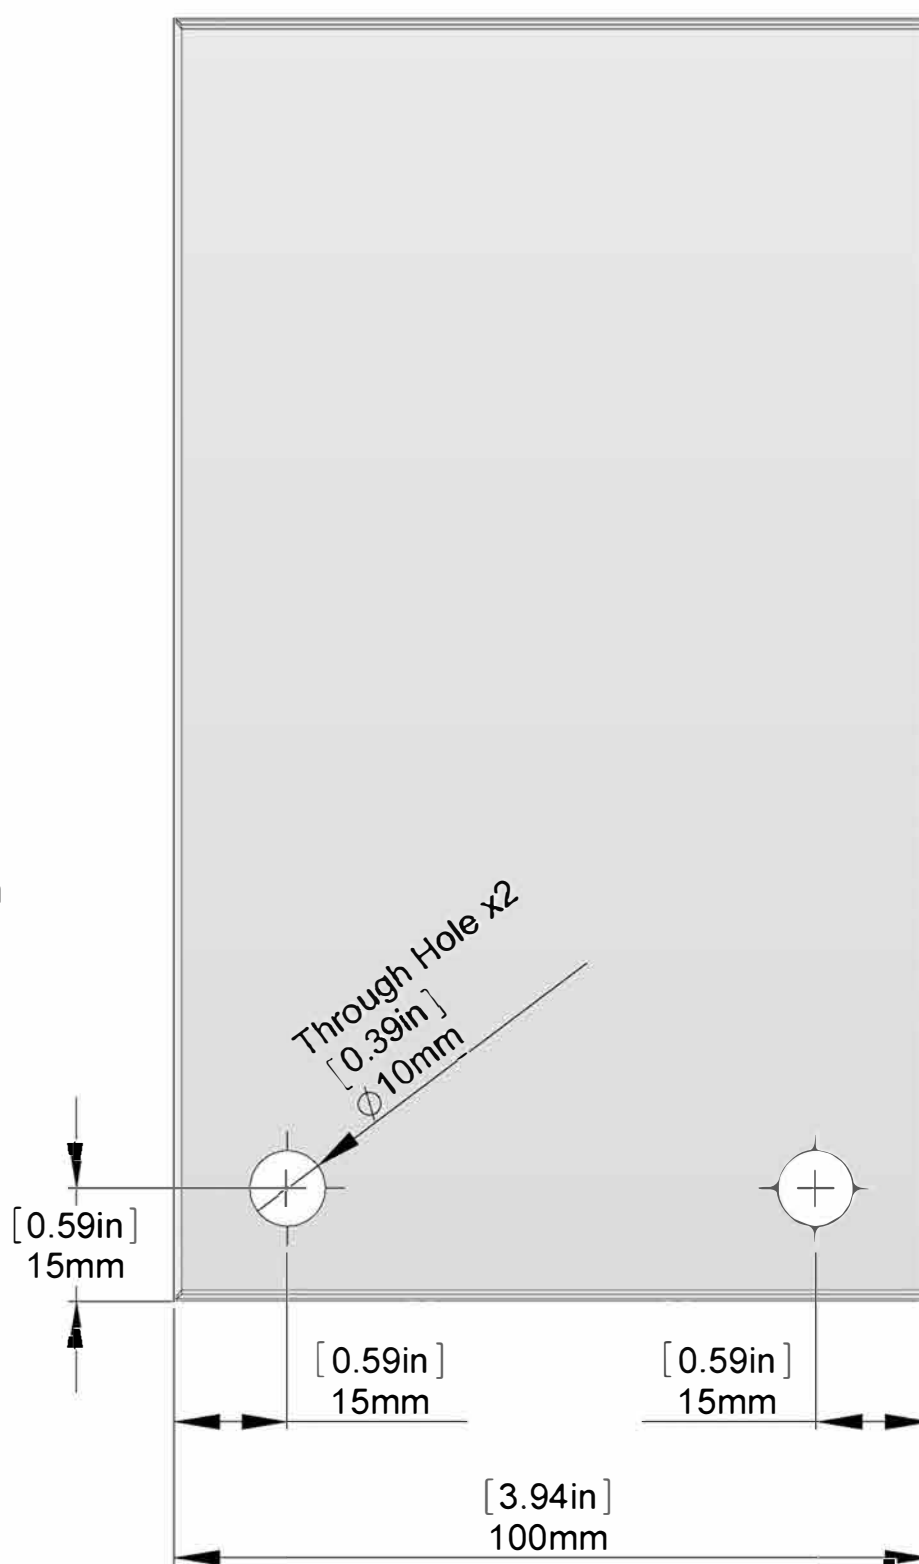

**212.004.H**

Item	Qty.	Description
<b>212.004.H</b>	1	212.004.H Glass (100x170x4mm)

Title : <b>212.004.H</b>		Scale : 1:1	Customer:	
		Sizes : Letter Landscape		
Material:	Finish	Qty :	Rep :	
N°programme laser	N°prog. Mécanum.	N° Plan : 212.004.H		