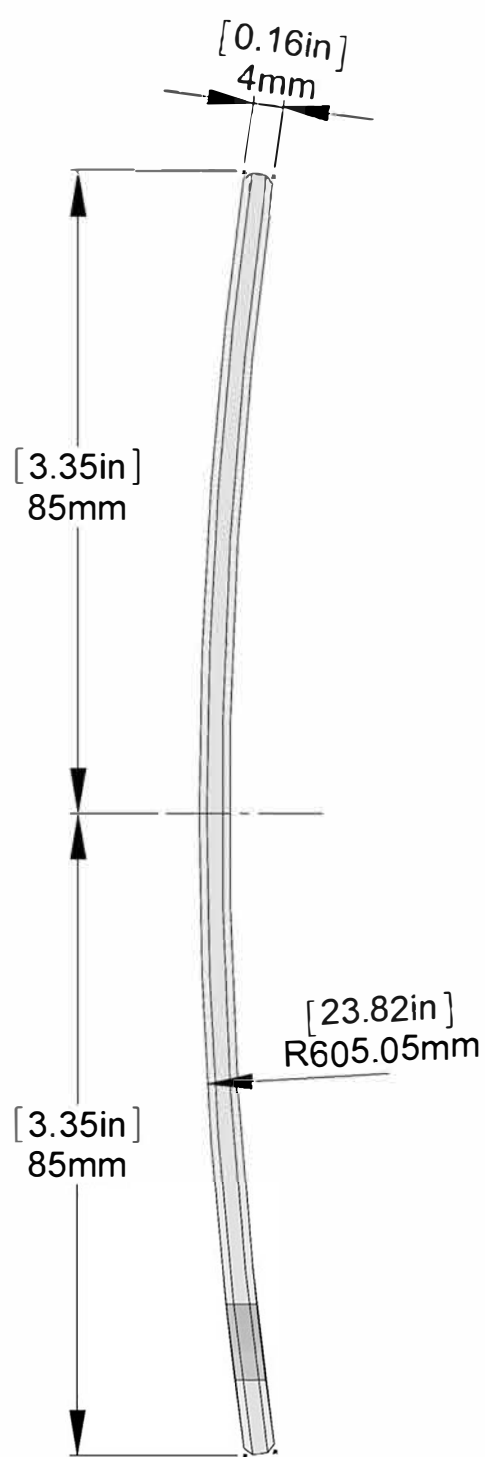

**212.004.H**

Item	Qty.	Description
<b>212.004.H</b>	1	212.004.H Glass (100x170x4mm)

Title : <b>212.004.H</b>		Scale : 1:1	Customer:	
		Sizes : Letter Landscape		
Material:	Finish	Qty :	Rep :	
N°programme laser	N°prog. Mécanum.	N° Plan : 212.004.H		