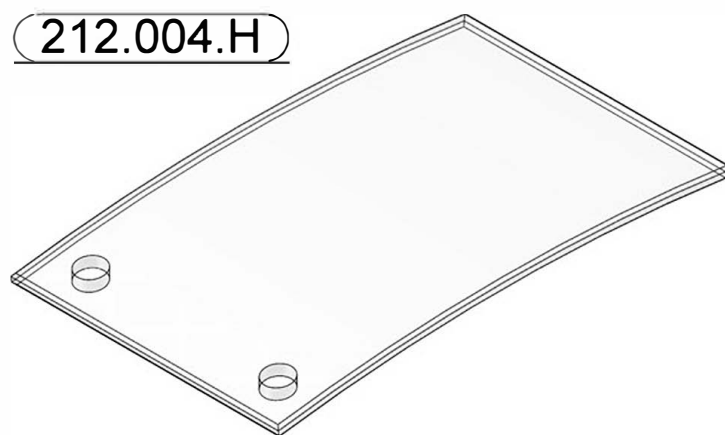

**212.004.H**

Item	Qty.	Description
<b>212.004.H</b>	1	212.004.H Glass (100x170x4mm)

Title : <b>212.004.H</b>		Scale : 1:1	Customer:	
		Sizes : Letter Landscape		
Material:	Finish	Qty :	Rep :	
N°programme laser	N°prog. Mécanum.	N° Plan : 212.004.H		