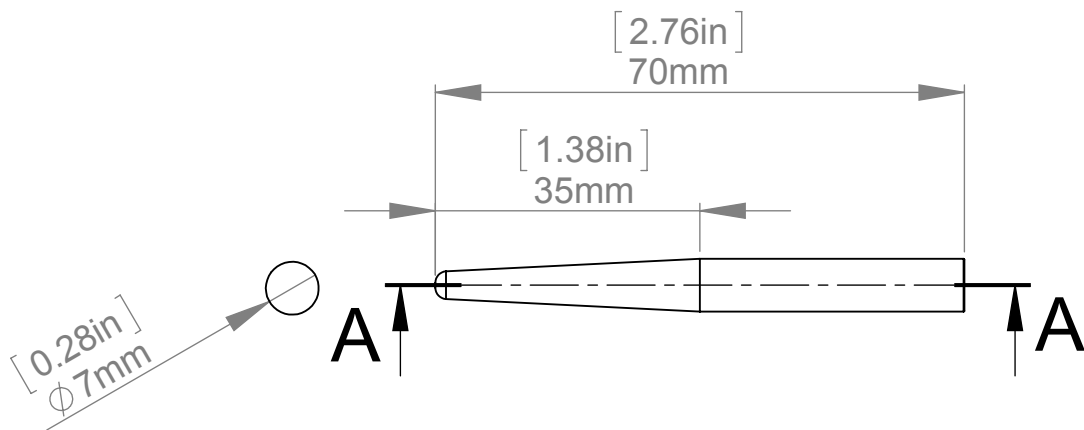

SECTION A-A

Title : 102.004			Scale : 1:1	
			Sizes : Letter Landscape	
		Material: 6063 T5	Finish: Brushed	Customer:
		N°programme laser	N°prog. Mécanum.	Qty : Rep :
		N° Plan : 102.004		