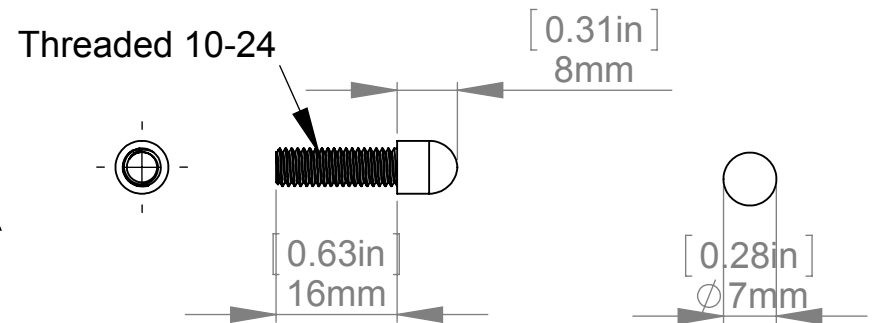

SECTION A-A

Title : 102.004			Scale : 1:1	
			Sizes : Letter Landscape	
		Material: 6063 T5	Finish: Brushed	Customer:
		N°programme laser	N°prog. Mécanum.	Qty : Rep :
		N° Plan : 102.004		