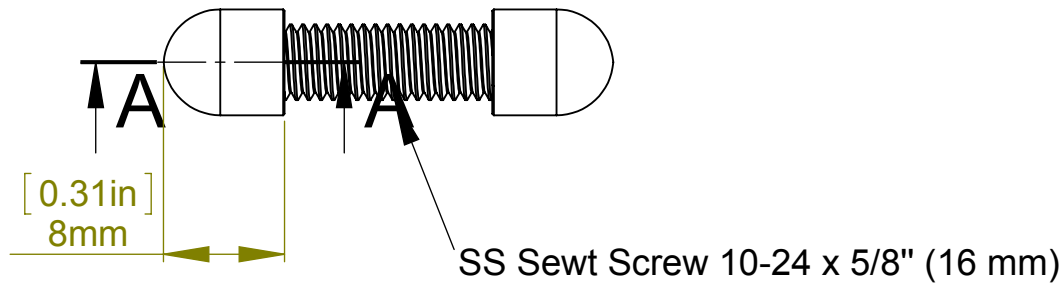

SECTION A-A

Title : 102.003			Scale : 2:1		
			Sizes : Letter Landscape		
		Material: SS201	Finish: Brushed	Customer:	
		N°programme laser	N°prog. Mécanum.	Qty :	Rep :
				N° Plan : 102.003	