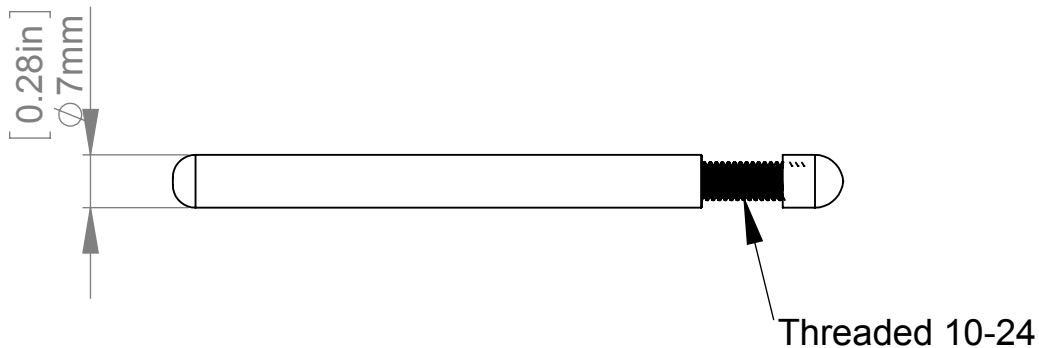

SECTION A-A

Title : 102.002			Scale : 1:1	
			Sizes : Letter Landscape	
		Material: SS201	Finish: Brushed	Customer:
		N°programme laser	N°prog. Mécanum.	Qty :      Rep :
		N° Plan : 102.002		