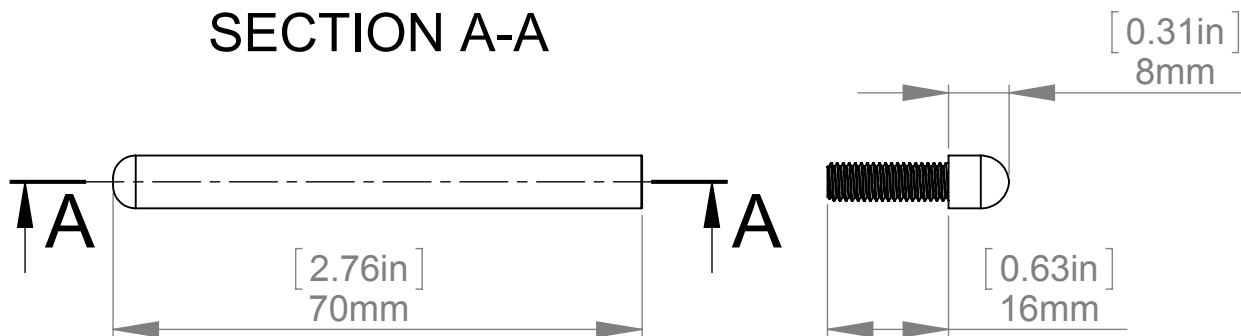

SECTION A-A

Title : 102.002			Scale : 1:1	
			Sizes : Letter Landscape	
		Material: SS201	Finish: Brushed	Customer:
		N°programme laser	N°prog. Mécanum.	Qty :      Rep :
		N° Plan : 102.002		