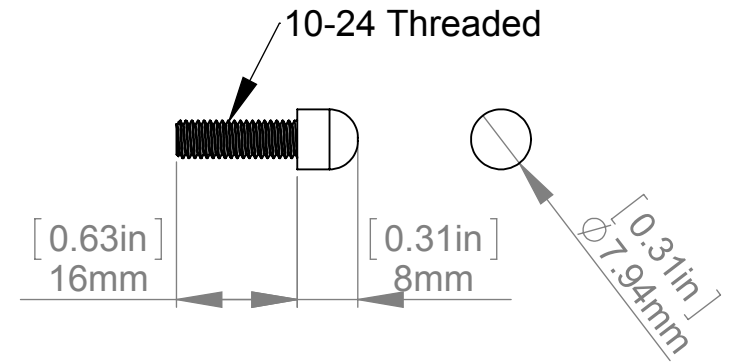

SECTION A-A

10-24 Tapped

Title : 102.001				Scale : 1:1	
				Customer:	
		Material: SS201		Finish: Brushed	
		N°programme laser		N°prog. Mécanum.	
		Qty :		Rep :	
		N° Plan : 102.001			