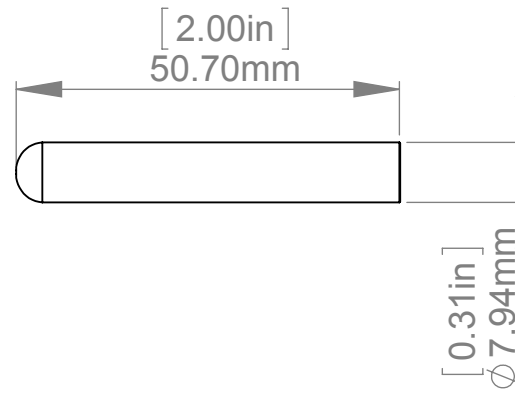

SECTION A-A

10-24 Tapped

Title : 102.001				Scale : 1:1	
				Customer:	
		Material: SS201		Finish: Brushed	
		N°programme laser		N°prog. Mécanum.	
		Qty :		Rep :	
		N° Plan : 102.001			